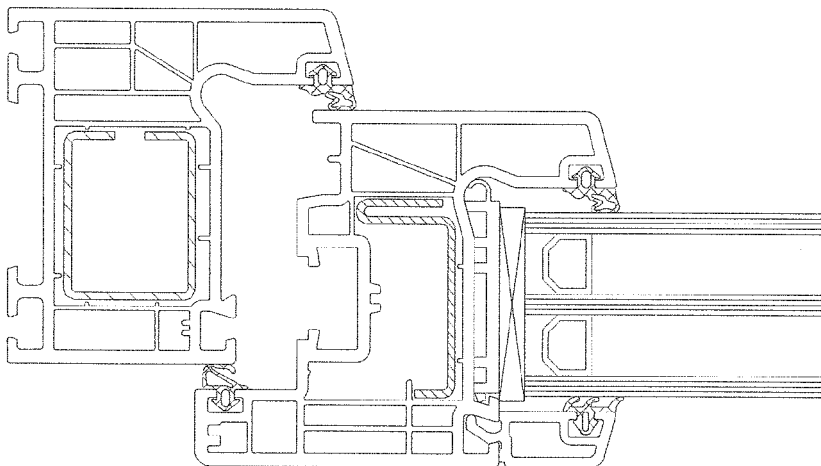

**SCHÜCO**

System: Corona CT 70 AS  
oder gleichwertiger Art

Fenster/Fenstertür, rechteckig, einteilig  
Breite: 1230 mm, Höhe: 1480 mm  
Farbe: 160 Weiß Dichtungsfarbe grau  
Feld: 1 Dreh-Kipp Rechts

Verglasung: uG 0,6 WK (Ug=0.6, Rw=34)

Rahmenprofil: 1 8865 ... Blendrahmen 70/68 5K EuroLine  
Flügelprofil: 1 8866 ... Flügelrahmen 70/83 5K EuroLine (Classic)

Uw-Wert nach DIN EN 10077-1: 0.91 W/m<sup>2</sup>K

Profilfläche Af:	0.59 m <sup>2</sup>
U-Wert Profil Uf:	1.3 W/m <sup>2</sup> K*
Glasfläche Ag:	1.23 m <sup>2</sup>
U-Wert Glas Ug:	0.60 W/m <sup>2</sup> K
Länge Glasrand Lg:	4.46 m
Psi-Wert Glasrand Psi <sub>g</sub> :	0.032 W/mK
Länge Wandanschluss Le:	5.42 m