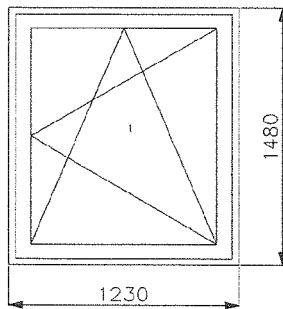

System: Corona CT 70 AS
oder gleichwertiger Art

Fenster/Fenstertür, rechteckig, einteilig
Breite: 1230 mm, Höhe: 1480 mm
Farbe: 160 Weiß Dichtungsfarbe grau
Feld: 1 Dreh-Kipp Rechts

Verglasung: uG 0,6 WK (Ug=0.6, Rw=34)

Rahmenprofil: 1 8865 ... Blendrahmen 70/68 5K EuroLine
Flügelprofil: 1 8866 ... Flügelrahmen 70/83 5K EuroLine (Classic)

Uw-Wert nach DIN EN 10077-1: 0.91 W/m²K

Profilfläche Af:	0.59 m²
U-Wert Profil Uf:	1.3 W/m²K*
Glasfläche Ag:	1.23 m²
U-Wert Glas Ug:	0.60 W/m²K
Länge Glasrand Lg:	4.46 m
Psi-Wert Glasrand Psi_g:	0.032 W/mK
Länge Wandanschluss Le:	5.42 m

1 8865 ... Blendrahmen 70/68 5K EuroLine

1 8866 ... Flügelrahmen 70/83 5K EuroLine (Classic)